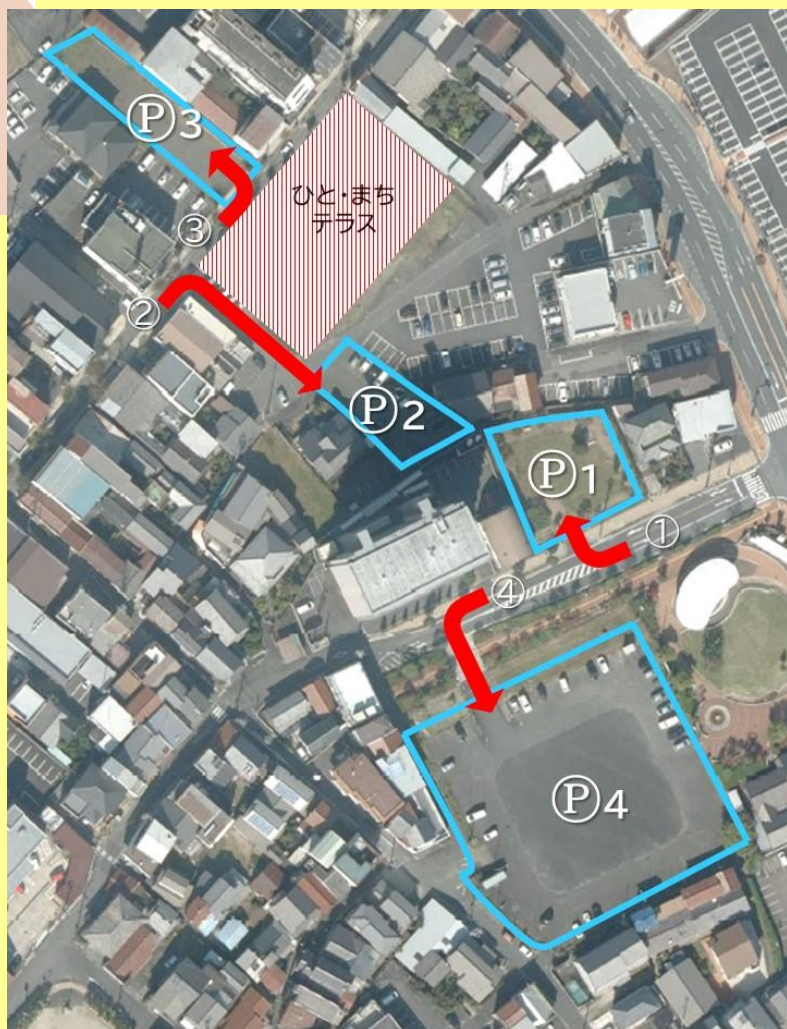

ひと・まちテラス 駐車場

①P1 → 41台

②P2 → 12台 (おもいやり駐車場)

③P3 → 21台

④P4 → 136台 (にぎわい広場)

ワーカサポートセンター